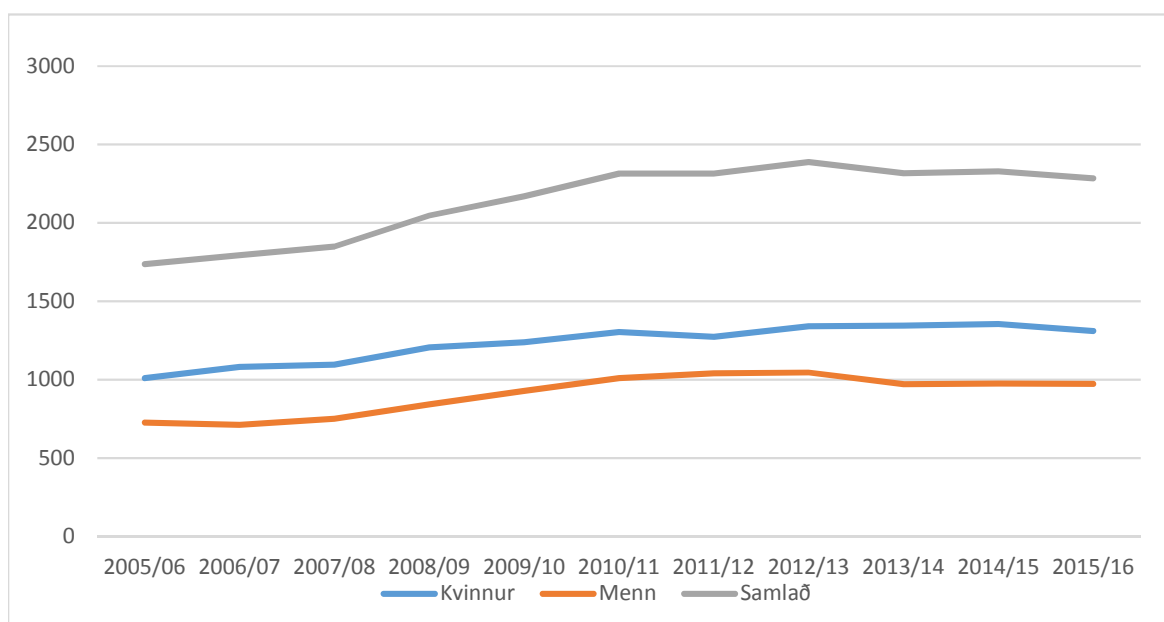

## Lesandi á miðnámskúlunum í Føroyum býtt á kyn og skúlaár

	Kvinnur	Menn	Samlað
2004/05	980	657	1637
2005/06	1010	727	1737
2006/07	1082	712	1794
2007/08	1097	752	1849
2008/09	1206	842	2048
2009/10	1240	929	2169
2010/11	1304	1010	2314
2011/12	1273	1041	2314
2012/13	1342	1046	2388
2013/14	1345	972	2317
2014/15	1355	975	2330
2015/16	1310	974	2284

Tølini eru gjørd við støði í lestarstuðlinum - øll á miðnámsútbúgvingum, ið hava fingið stuðul í skúlaárinum, eru tald við.

Afturat miðnámskúlalesandi á studenta-, handils-, fiskivinnu- og teknisku skúlunum eru lesandi á Heilsuskúlanum, maskinistar og lesandi á sjóvinnuútbúgvingini við í uppgerðini.