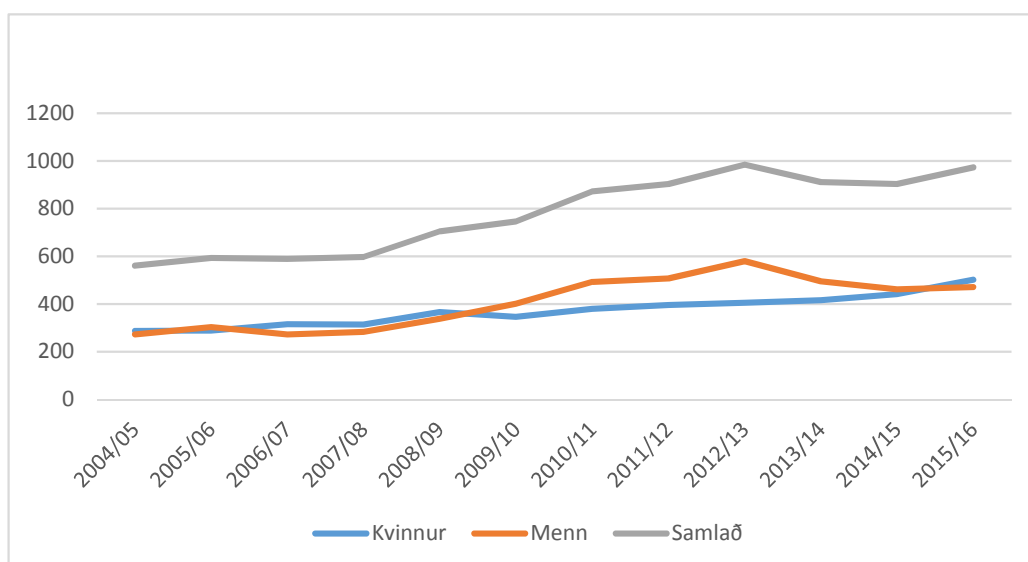

## Lesandi á hægri útbúgvingum í Føroyum býtt á kyn og skúlaár

	Kvinnur	Menn	Samlað
<b>2004/05</b>	288	273	561
<b>2005/06</b>	289	304	593
<b>2006/07</b>	316	273	589
<b>2007/08</b>	314	284	598
<b>2008/09</b>	367	338	705
<b>2009/10</b>	346	401	747
<b>2010/11</b>	380	493	873
<b>2011/12</b>	396	507	903
<b>2012/13</b>	405	580	985
<b>2013/14</b>	416	495	911
<b>2014/15</b>	442	462	904
<b>2015/16</b>	502	471	973

Tølini eru gjørd við støði í lestarstuðlinum - øll á hægri útbúgvingum, ið hava fingið stuðul í skúlaárinum, eru tald við.

**Kelda: Studni** – oktober 2016