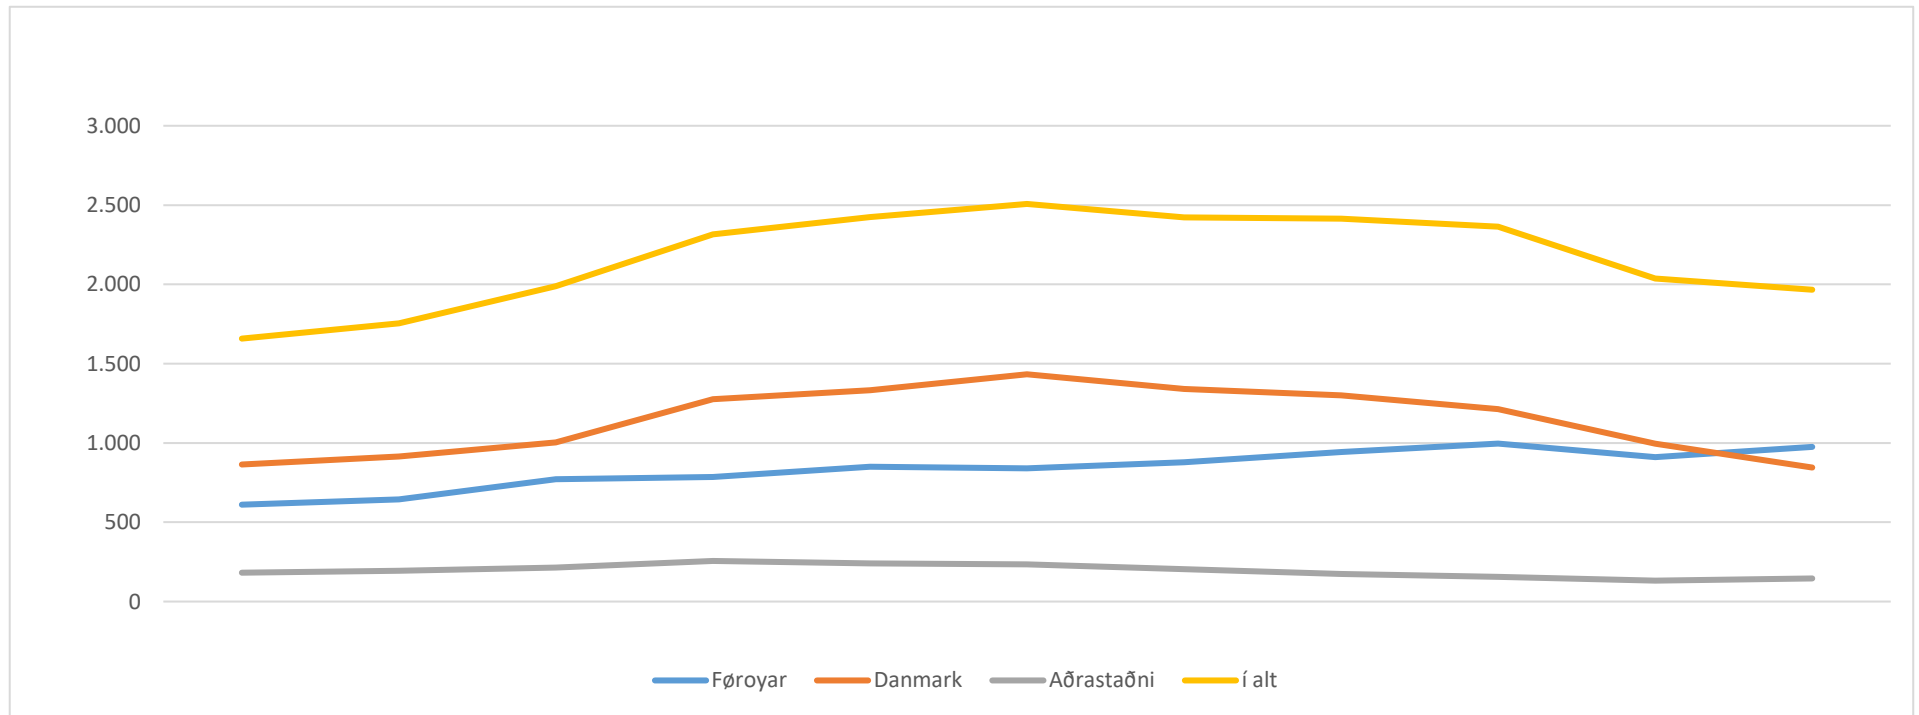

Føroyingar á hægri útbúgvingum býtt á landaførðilig øki og skúlaár

	2008/2009	2009/2010	2010/2011	2011/2012	2012/2013	2013/2014	2014/2015	2015/2016	2016/2017	2017/2018	2018/2019
Føroyar	611	645	772	785	851	840	878	942	996	910	975
Danmark	864	915	1.003	1.275	1.333	1.433	1.340	1.300	1.213	995	845
Aðrastaðni	183	195	214	256	241	234	204	173	155	132	146
Í alt	1.658	1.755	1.989	2.316	2.425	2.507	2.422	2.415	2.364	2.037	1.966

Tølini fyrri lesandi í Føroyum eru gjørd við støði í mánaðarliga lestarstudninginum - øll á hægri útbúgvingum, ið hava fingið studningin í skúlaárinum, eru tald við. Tølini fyrri lesandi uttanlands eru gjørd við støði í ferðastudninginum - øll á hægri útbúgvingum, ið hava fingið studningin í skúlaárinum, eru tald við. Í skúlaárinum 2017/2018 og frameftir, er flokkingin av heilsuhjálparum og heilsurøktarum ikki flokkað sum hægri lestur.