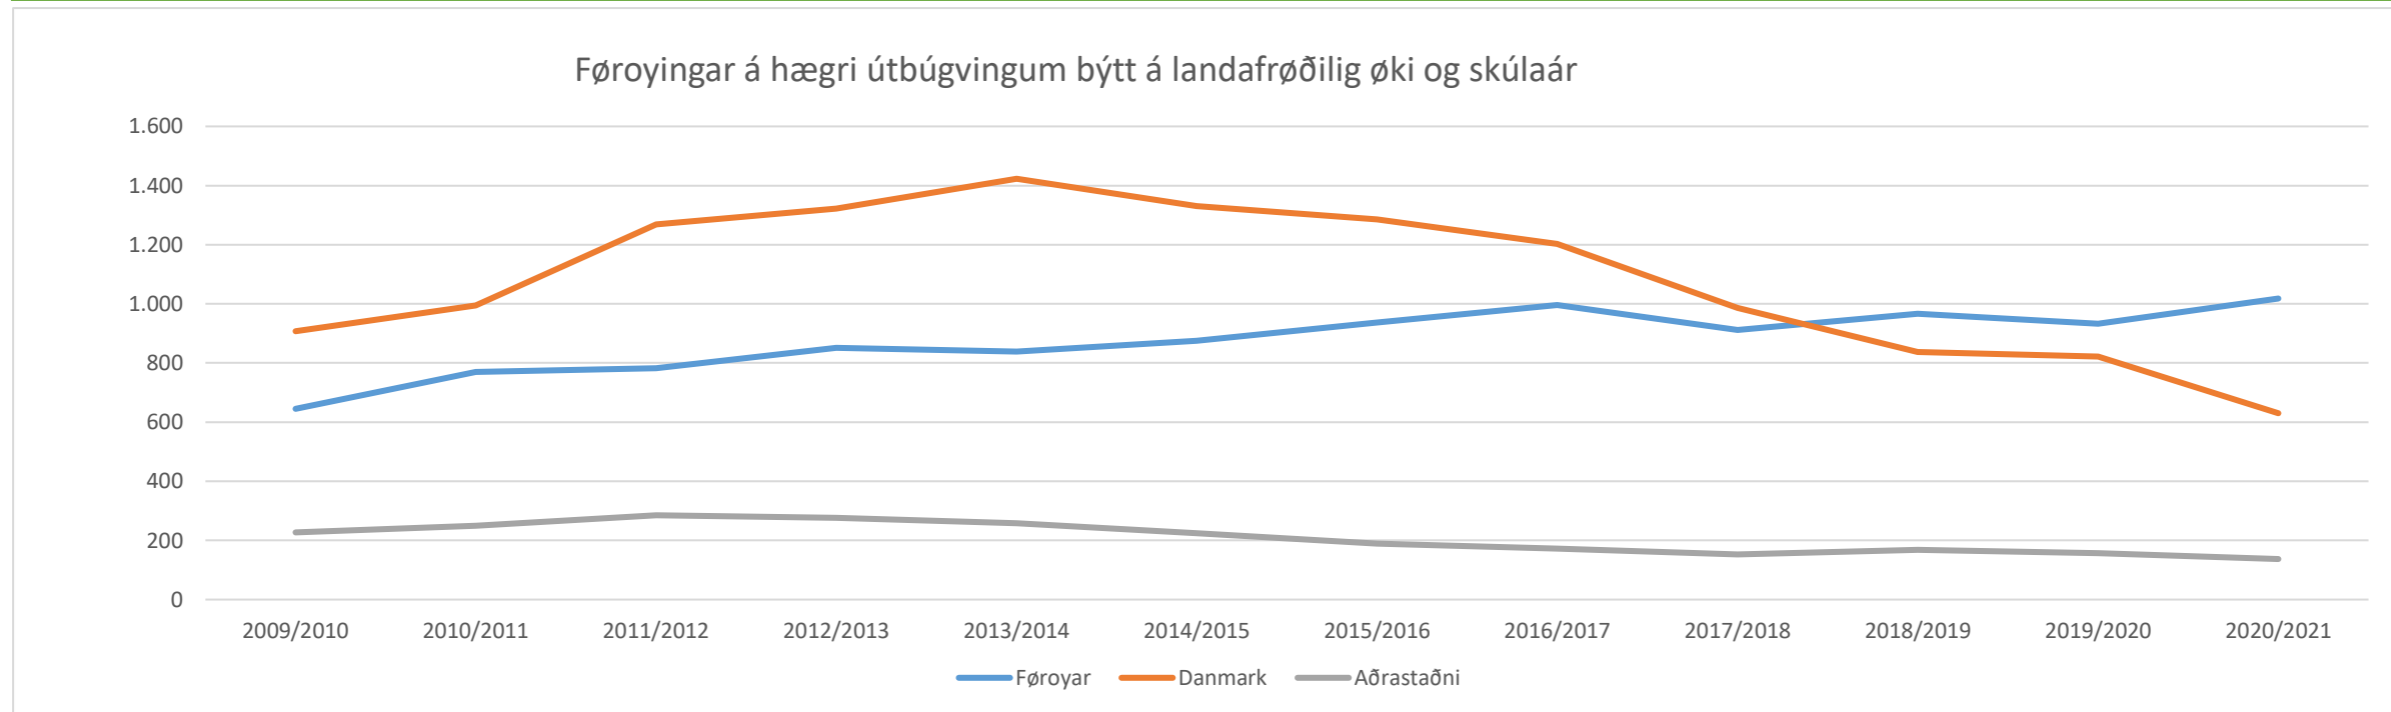

Føroyingar á hægri útbúgvingum býtt á landafrøðilig øki og skúlaár

	2008/2009	2009/2010	2010/2011	2011/2012	2012/2013	2013/2014	2014/2015	2015/2016	2016/2017	2017/2018	2018/2019	2019/2020	2020/2021
Føroyar	610	645	770	783	851	838	875	937	996	911	967	933	1.018
Danmark	858	907	994	1.269	1.322	1.423	1.330	1.286	1.202	986	837	822	630
Aðrastaðni	214	227	250	285	276	258	224	189	173	153	168	157	137
Í alt	1.682	1.779	2.014	2.337	2.449	2.519	2.429	2.412	2.371	2.050	1.972	1.912	1.785