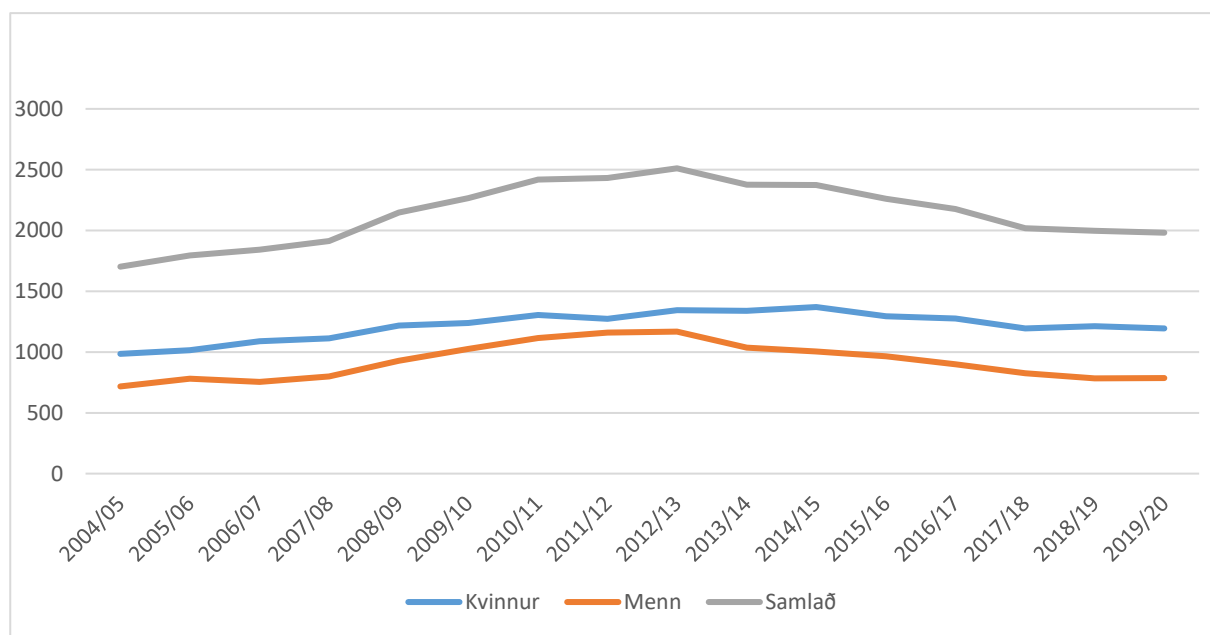

Lesandi á miðnámskúlunum í Føroyum býtt á kyn og skúlaár

	Kvinnur	Menn	Samlað
2004/05	985	717	1702
2005/06	1014	780	1794
2006/07	1088	755	1843
2007/08	1112	800	1912
2008/09	1218	929	2147
2009/10	1240	1026	2266
2010/11	1304	1114	2418
2011/12	1272	1160	2432
2012/13	1343	1168	2511
2013/14	1340	1036	2376
2014/15	1370	1005	2375
2015/16	1294	966	2260
2016/17	1276	899	2175
2017/18	1193	825	2018
2018/19	1213	783	1996
2019/20	1195	787	1982

Tølini eru gjørd við støði í lestarstuðlinum - øll á miðnámsútbúgvingunum, ið hava fingið stuðul í skúlaárinum, eru tald við.

Afturat miðnámskúlalesandi á studenta-, handils-, fiskivinnu- og teknisku skúlunum eru lesandi á Heilsuskúlanum, maskinistar og lesandi á sjóvinnuútbúgvingini við í uppgerðini.