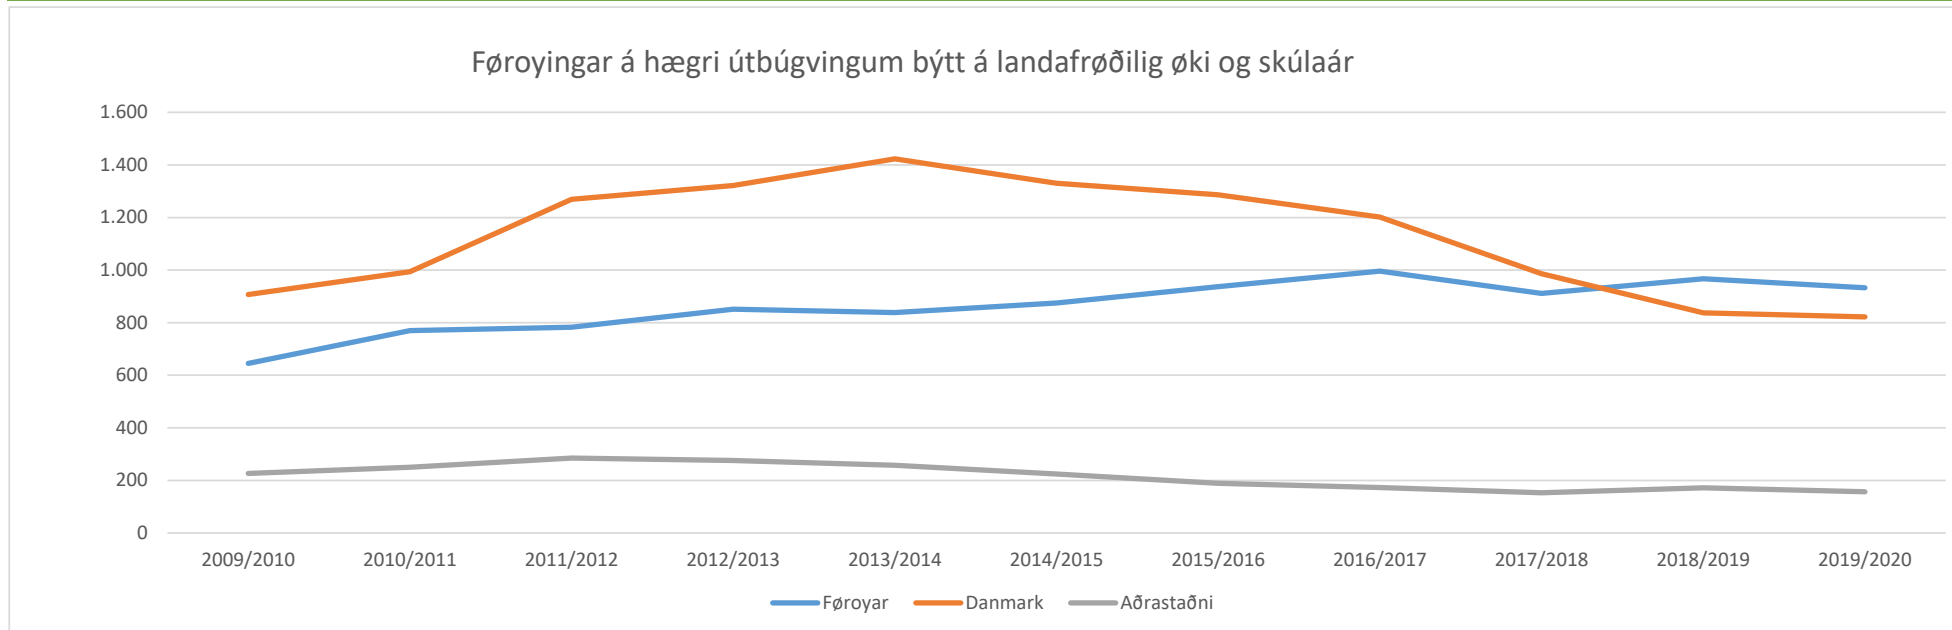

Yvirlit yvir hvar føroyingar lesa hægri lestur

	2008/2009	2009/2010	2010/2011	2011/2012	2012/2013	2013/2014	2014/2015	2015/2016	2016/2017	2017/2018	2018/2019	2019/2020
Føroyar	610	645	770	783	851	838	875	937	996	911	967	933
Danmark	858	907	994	1.269	1.322	1.423	1.330	1.286	1.202	986	837	822
Aðrastaðni	214	227	250	285	276	258	224	189	173	153	172	157
Í alt	1.682	1.779	2.014	2.337	2.449	2.519	2.429	2.412	2.371	2.050	1.976	1.912